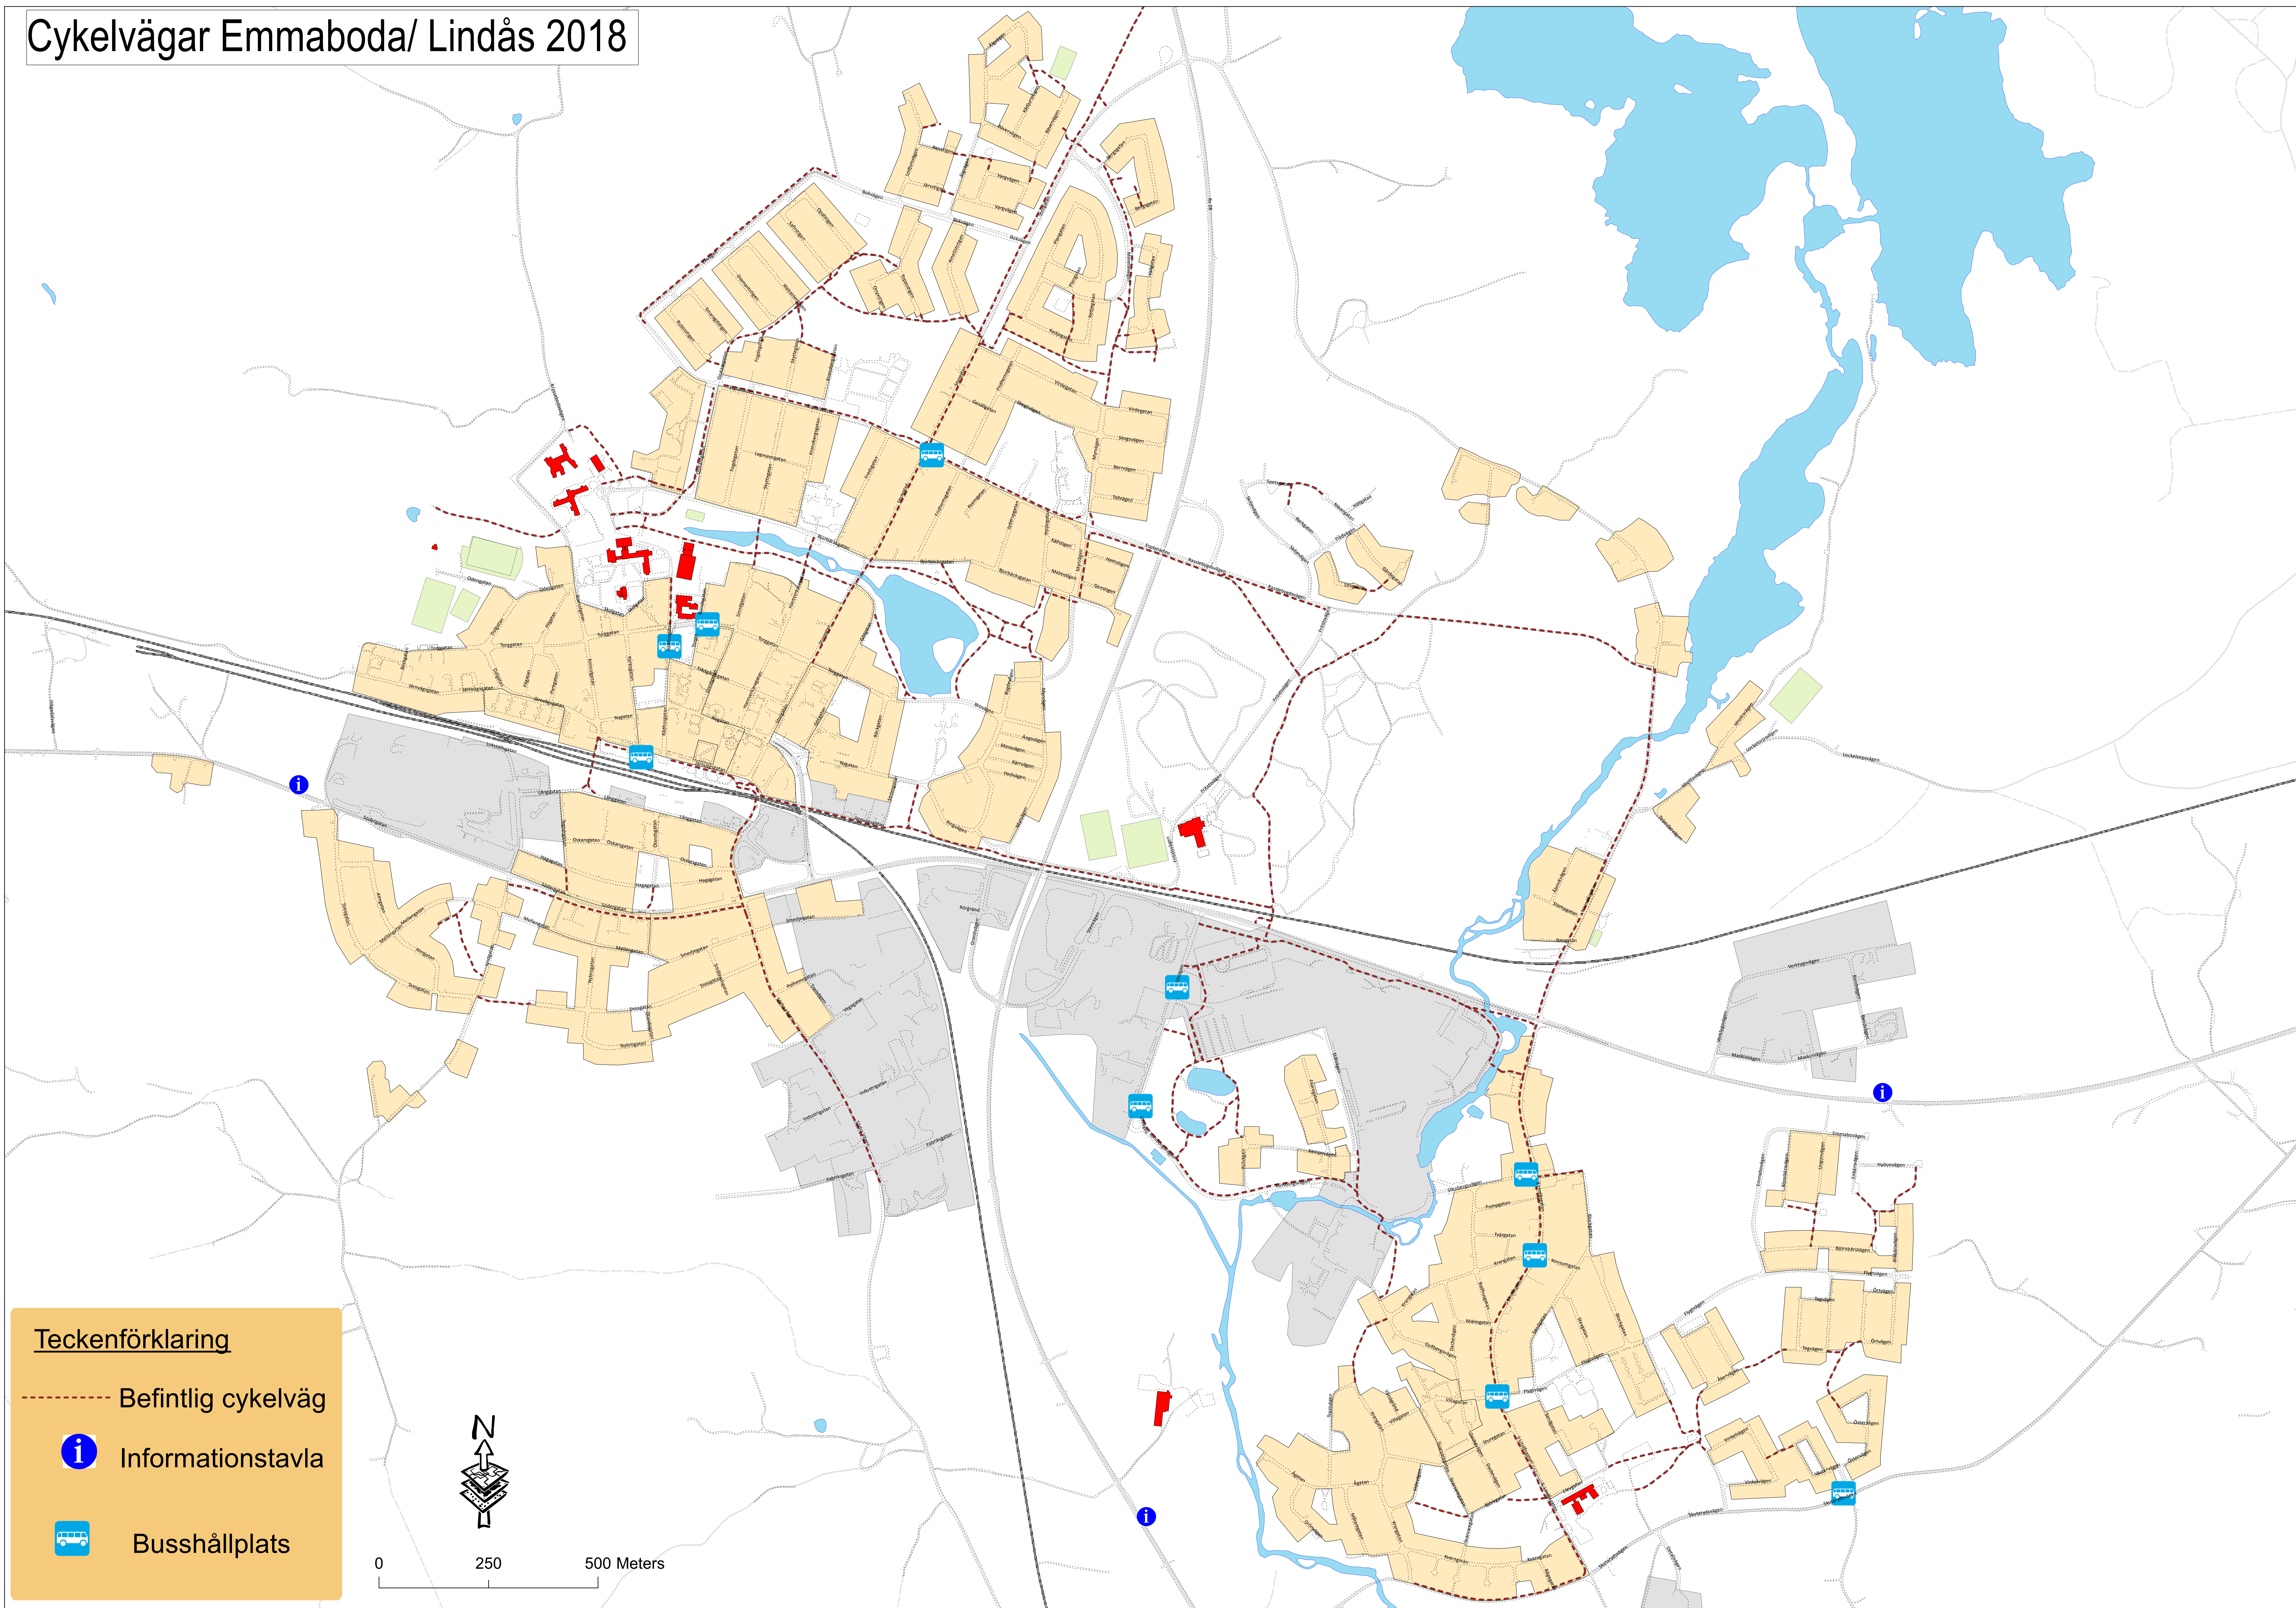

Cykelvägar Emmaboda/ Lindås 2018

Teckenförklaring

-  Befintlig cykelväg
-  Informationstavla
-  Busshållplats

0 250 500 Meters