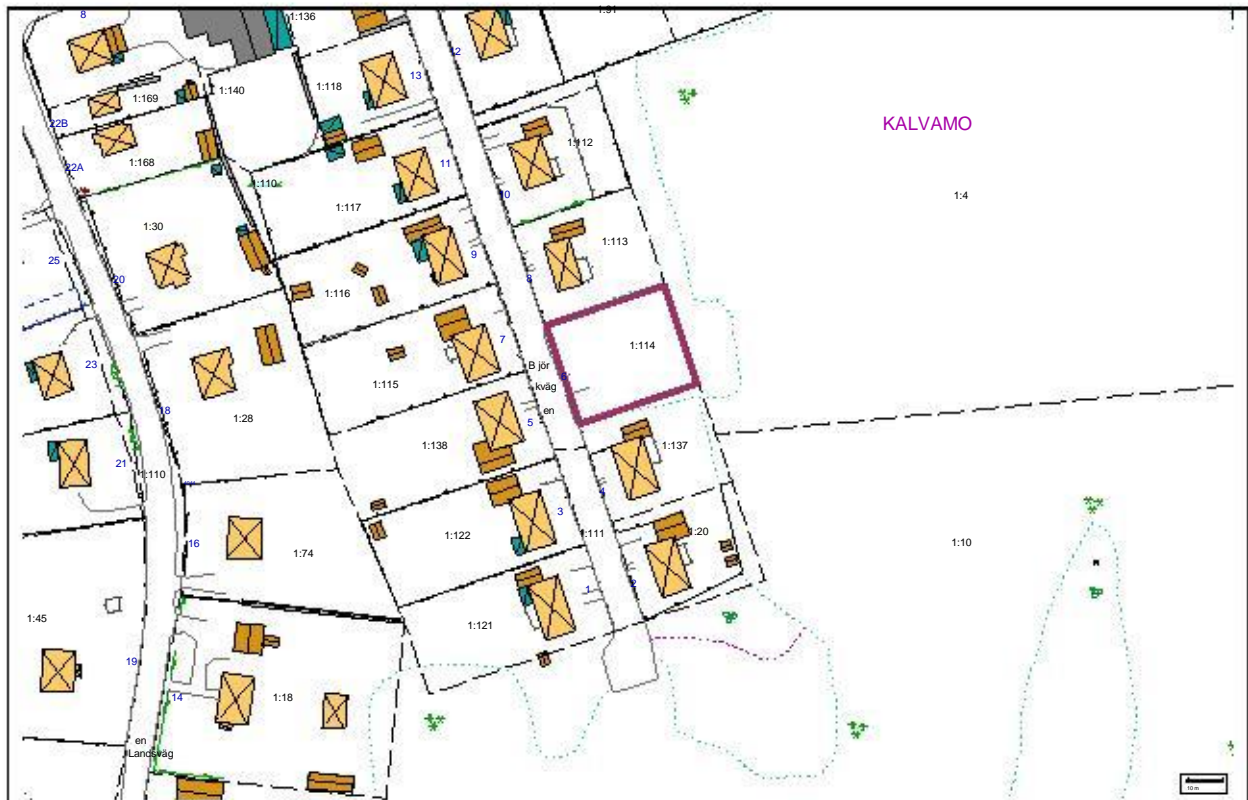

Broakulla

Lediga tomter finns på:

Björkvägen

Ekvägen

Norra Ängsvägen

Adress:

Fastighetsbeteckning:

Yta:

Björkvägen 6

Kalvamo 1:114

1 062 kvm

Pris: grundavgift 2 400 kr + 3 kr / kvm

Anslutningsavgifter för el och va tillkommer, likaså för fiber där det finns att tillgå.

Adress:

Fastighetsbeteckning:

Yta:

Björkvägen 32

Kalvamo 1:123

1 062 kvm

Pris: grundavgift 2 400 kr + 3 kr / kvm

Anslutningsavgifter för el och va tillkommer, likaså för fiber där det finns att tillgå.

Adress:	Fastighetsbeteckning:	Yta:
Ekvägen 10	Suttarekulla 1:72	953 kvm
Ekvägen 17	Suttarekulla 1:64	956 kvm
Ekvägen 19	Suttarekulla 1:65	956 kvm
Ekvägen 21	Suttarekulla 1:66	956 kvm
Ekvägen 27	Suttarekulla 1:69	852 kvm

Pris: grundavgift 3 600 kr + 4:80 kr / kvm

Anslutningsavgifter för el och va tillkommer, likaså för fiber där det finns att tillgå

Adress:	Fastighetsbeteckning:	Yta:
Norra Ängsvägen 21	Kalvamo 1:161	1 044 kvm
Norra Ängsvägen 23	Kalvamo 1:160	1 043 kvm
Norra Ängsvägen 25	Kalvamo 1:159	1 036 kvm
Norra Ängsvägen 32	Kalvamo 1:164	1 221 kvm
Norra Ängsvägen 34	Kalvamo 1:165	1 139 kvm