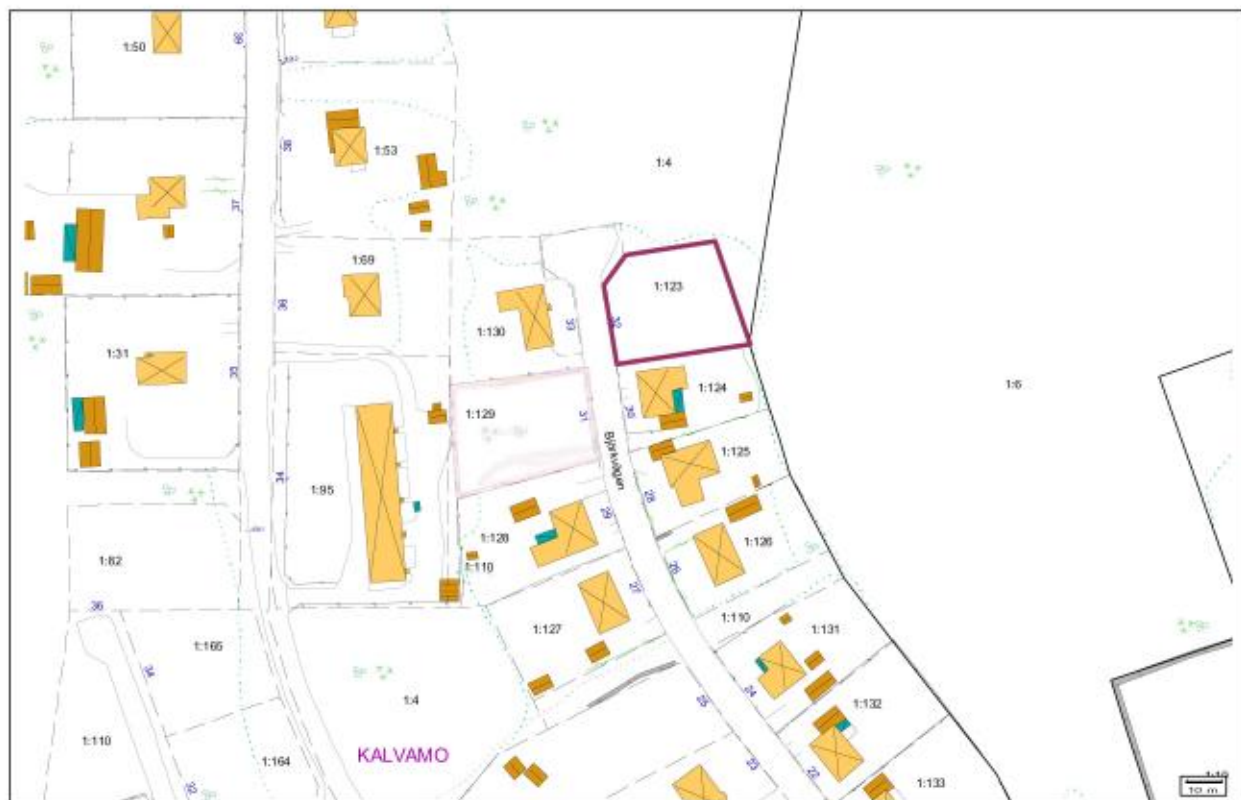

Broakulla

Lediga tomter finns på:

Björkvägen

Ekvägen

Norra Ängsvägen

Adress:

Fastighetsbeteckning:

Yta:

Björkvägen 6

Kalvamo 1:114

1 062 kvm

Pris: grundavgift 2 400 kr + 3 kr / kvm

Anslutningsavgifter för el och va tillkommer, likaså för fiber där det finns att tillgå.

Adress:

Fastighetsbeteckning:

Yta:

Björkvägen 32

Kalvamo 1:123

1 062 kvm

Pris: grundavgift 2 400 kr + 3 kr / kvm

Anslutningsavgifter för el och va tillkommer, likaså för fiber där det finns att tillgå.

Adress:	Fastighetsbeteckning:	Yta:
Ekvägen 10	Suttarekulla 1:72	953 kvm
Ekvägen 17	Suttarekulla 1:64	956 kvm
Ekvägen 19	Suttarekulla 1:65	956 kvm
Ekvägen 21	Suttarekulla 1:66	956 kvm
Ekvägen 27	Suttarekulla 1:69	852 kvm

Pris: grundavgift 3 600 kr + 4:80 kr / kvm

Anslutningsavgifter för el och va tillkommer, likaså för fiber där det finns att tillgå

Adress:	Fastighetsbeteckning:	Yta:
Norra Ängsvägen 21	Kalvamo 1:161	1 044 kvm
Norra Ängsvägen 23	Kalvamo 1:160	1 043 kvm
Norra Ängsvägen 25	Kalvamo 1:159	1 036 kvm
Norra Ängsvägen 32	Kalvamo 1:164	1 221 kvm
Norra Ängsvägen 34	Kalvamo 1:165	1 139 kvm