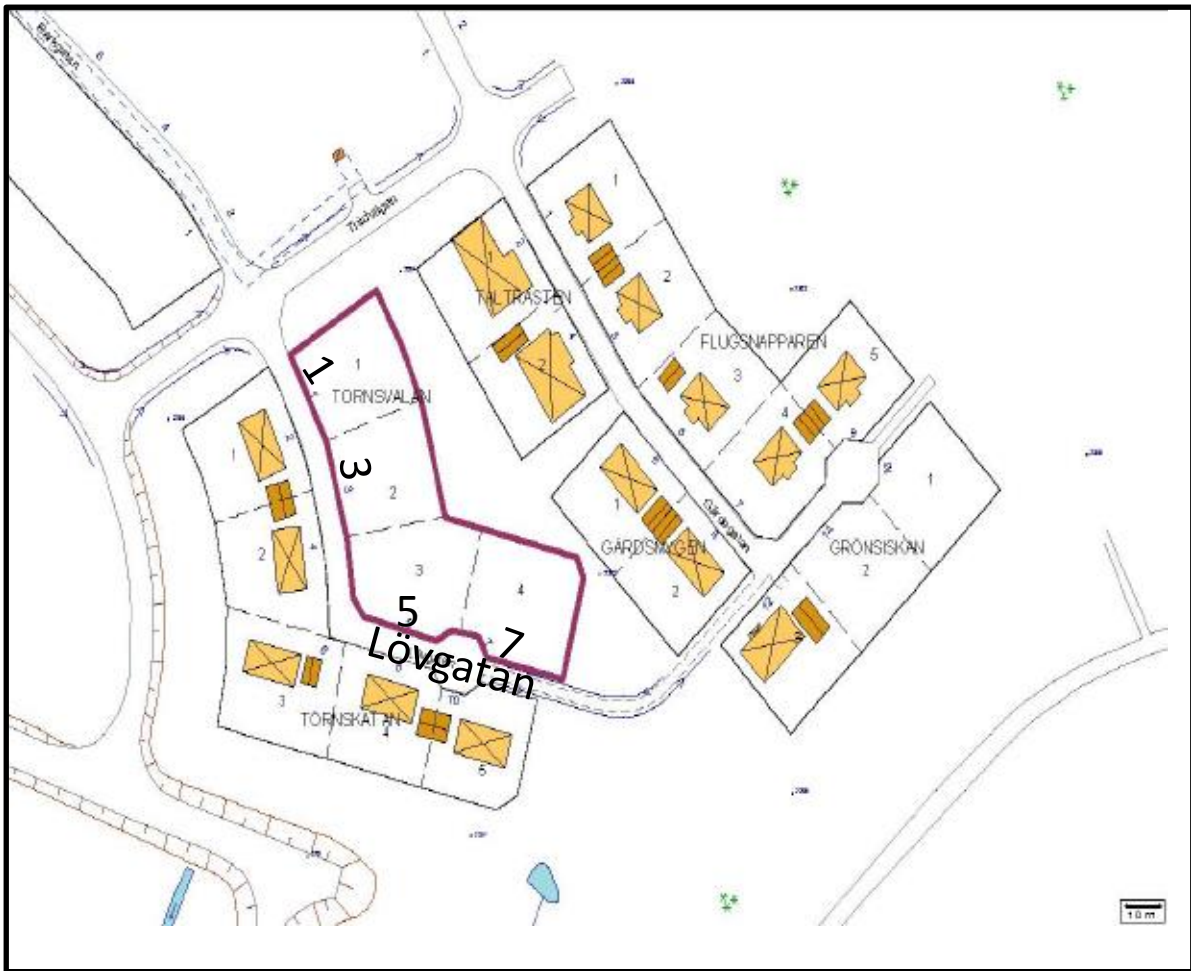

Pris: grundavgift 18000 kr. + 18 kr. /Kvm

Anslutningsavgifter för el och va tillkommer, likaså för fiber där det finns att tillgå.

Adress:	Fastighetsbeteckning	Yta
Barkgatan 2	Kornknarren 4	840 Kvm
Barkgatan 4	Kornknarren 3	795 Kvm
Barkgatan 6	Kornknarren 2	840 Kvm
Barkgatan 8	Kornknarren 1	816 Kvm

Pris:

20 008 kr

Anslutningsavgifter för el och va tillkommer, likaså för fiber där det finns att tillgå.

Adress:	Fastighetsbeteckning:	Yta:	Pris:
Gärdegatan 14	Grönsiskan 2	833 kvm	39 794 kr
Gärdegatan 16	Grönsiskan 1	833 kvm	39 794 kr

Anslutningsavgifter för el och va tillkommer, likaså för fiber där det finns att tillgå.

Adress:	Fastighetsbeteckning:	Yta:	Pris:
Järvstigen 2	Mården 1	1006 kvm	33 890 kr
Järvstigen 5	Järven 3	900 kvm	32 300 kr

Anslutningsavgifter för el och va tillkommer, likaså för fiber där det finns att tillgå.

Adress:	Fastighetsbeteckning:	Yta:	Pris:
Lövgatan 1	Tornsvälan 1	806 kvm	39 308:-
Lövgatan 3	Tornsvälan 2	806 kvm	39 308.-
Lövgatan 5	Tornsvälan 3	902 kvm	41 036 :-
Lövgatan 7	Tornsvälan 4	924 kvm	39 092 :-