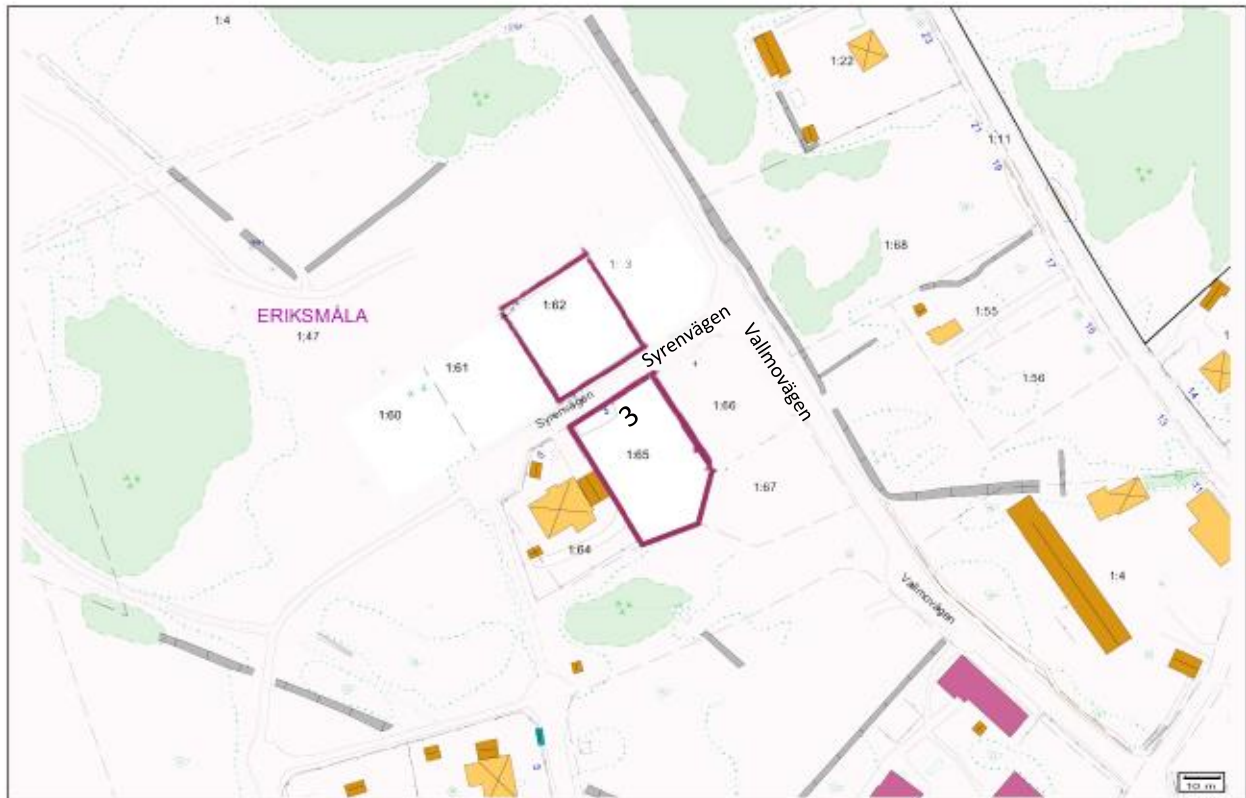

# Eriksmåla

Lediga tomter finns på:

Korsvägen  
Postvägen  
Syrenvägen

**Adress:**

Korsvägen 19, 21

**Fastighetsbeteckning:**

Eriksmåla 1:68

**Yta:**

3 943 kvm

Anslutningsavgifter för el och va tillkommer, likaså för fiber där det finns att tillgå.

**Adress:**

Postvägen 6

**Fastighetsbeteckning:**

Huvudhultaö 1:50

**Yta:**

945 kvm

**Pris:**

grundavgift 3 000 kr + 4 kr / kvm

Anslutningsavgifter för el och va tillkommer, likaså för fiber där det finns att tillgå.

<b>Adress:</b>	<b>Fastighetsbeteckning:</b>	<b>Yta:</b>
Syrenvägen 3	Eriksmåla 1:65	1 133 kvm
Syrenvägen	Eriksmåla 1:62	839 kvm