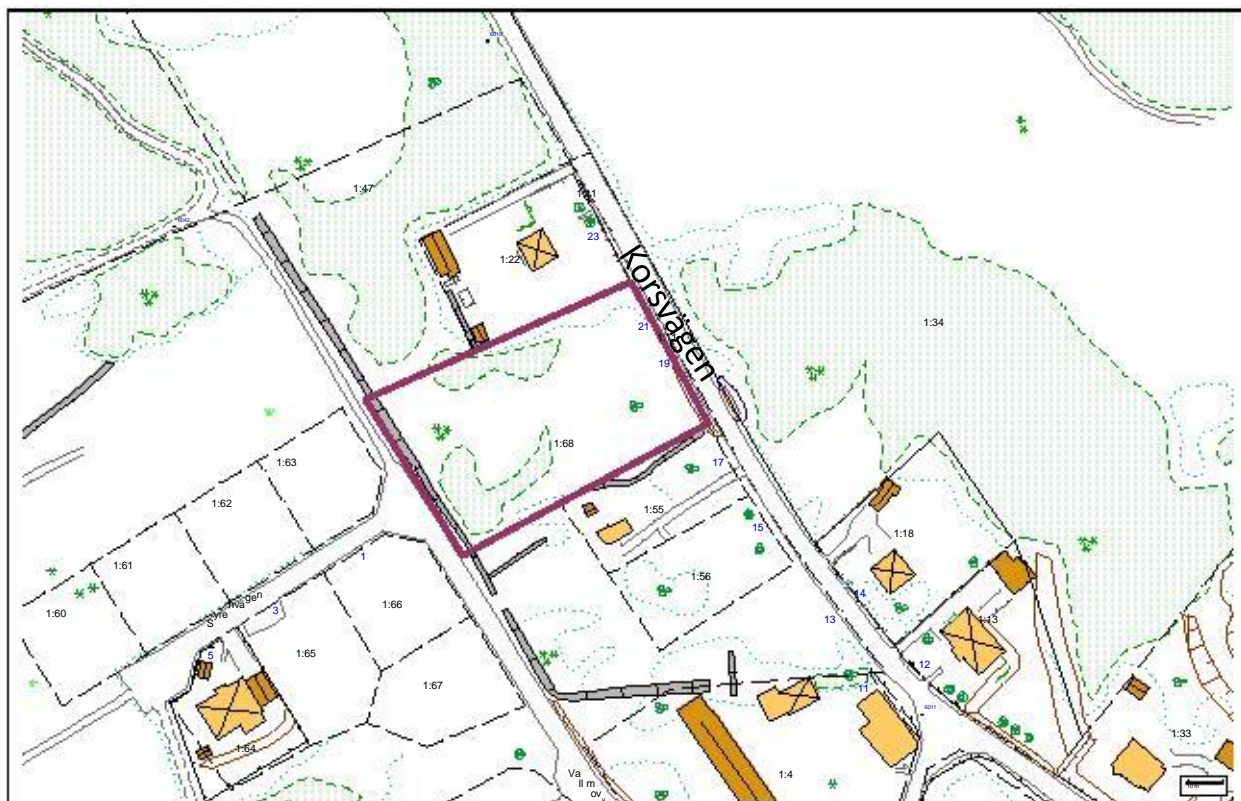

# Eriksmåla

Lediga tomter finns på:

Korsvägen  
Postvägen  
Syrenvägen

**Adress:**

Korsvägen 19, 21

**Fastighetsbeteckning:**

Eriksmåla 1:68

**Yta:**

3 943 kvm

Anslutningsavgifter för el och va tillkommer, likaså för fiber där det finns att tillgå.

**Adress:**

Postvägen 6

**Fastighetsbeteckning:**

Huvudhultaö 1:50

**Yta:**

945 kvm

**Pris:**

grundavgift 3 000 kr + 4 kr / kvm

Anslutningsavgifter för el och va tillkommer, likaså för fiber där det finns att tillgå.

<b>Adress:</b>	<b>Fastighetsbeteckning:</b>	<b>Yta:</b>
Syrenvägen 3	Eriksmåla 1:65	1 133 kvm
Syrenvägen	Eriksmåla 1:62	839 kvm