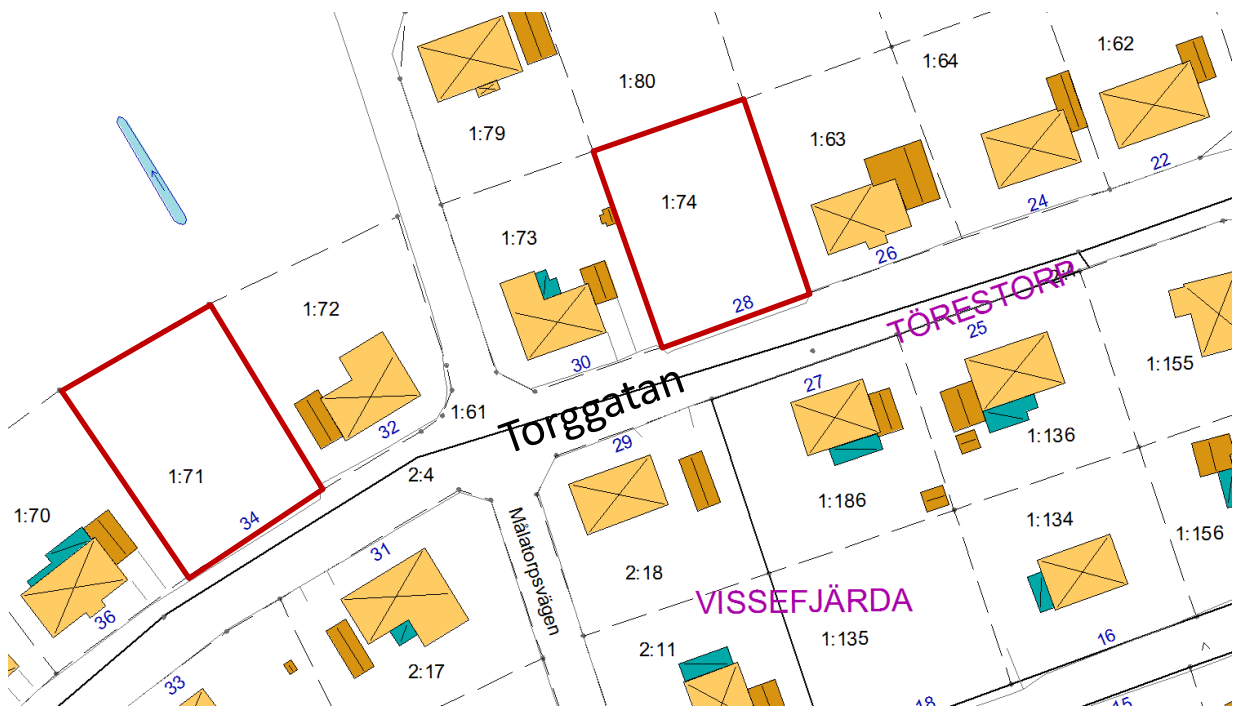

Adress:

Torggatan 28

Torggatan 34

Fastighetsbeteckning:

Södra Målatorp 1:74

Södra Målatorp 1:71

Yta:

1 032 kvm

1 169 kvm

Pris: grundavgift 3 600 kr + 4:80 kr / kvm

Anslutningsavgifter för el och va tillkommer, likaså för fiber där det finns att tillgå.