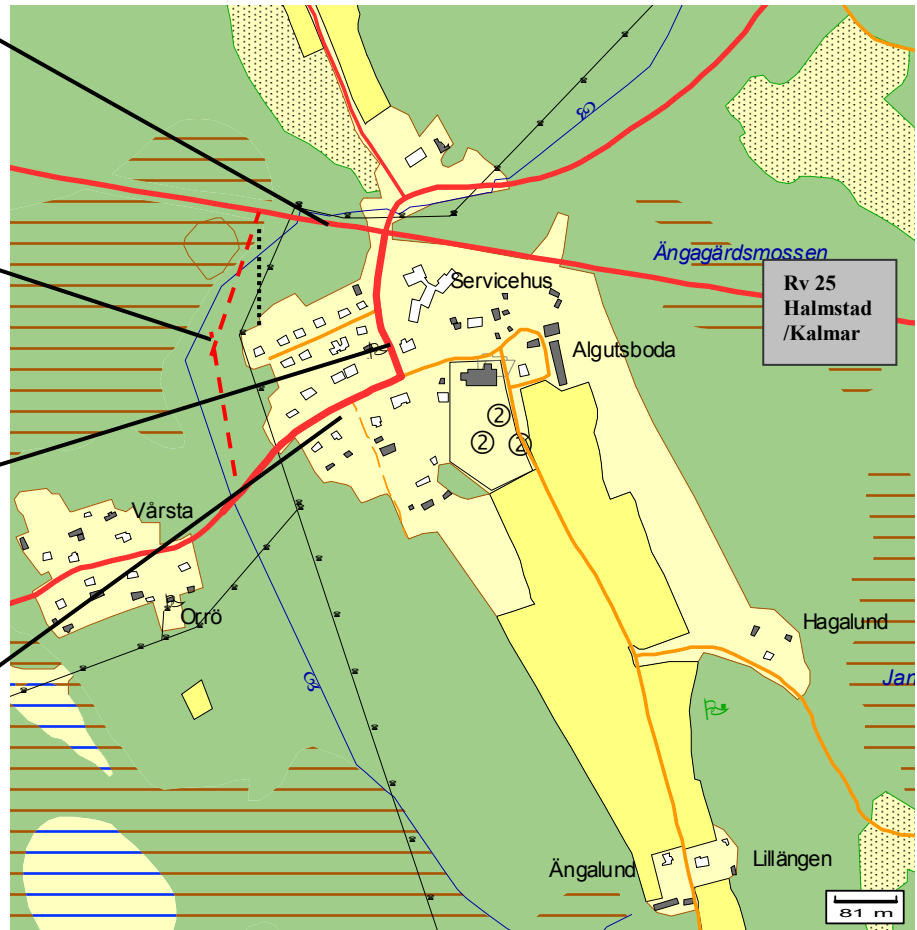

ALGUTSBODA

Åtgärd: Sänkt hastighet på Rv 25 förbi samhället.

Åtgärd: Ny vägsträckning väster om samhället.

Åtgärd: Minska genomfartstrafik genom samhället.

Åtgärd: Förlängning och förbättring av gångbana.

Teckenförklaring	
	Vägar
	Skogsmark
	Odlad mark
	Öppen mark