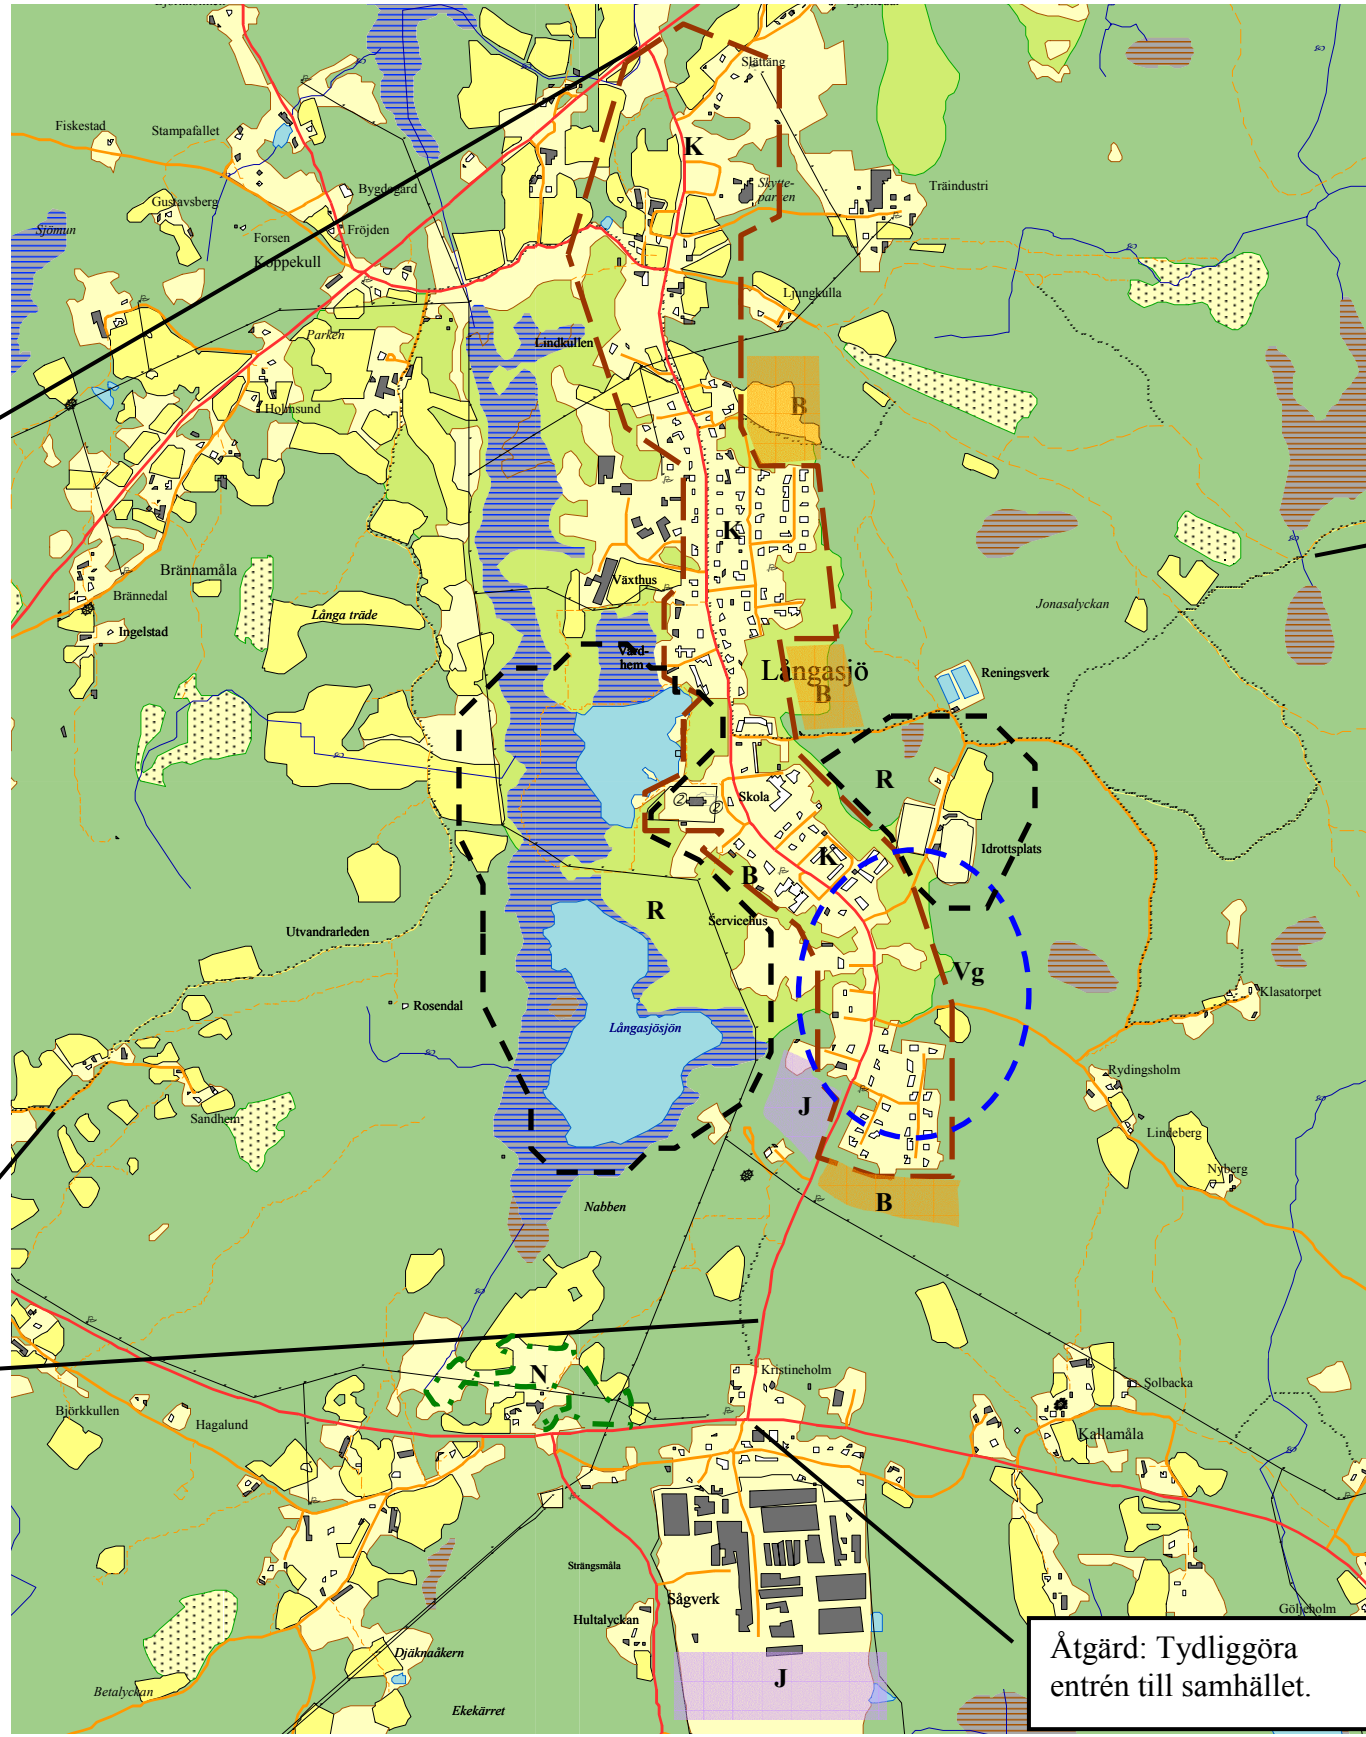

LÅNGASJÖ

Åtgärd: Tydliggöra entrén till samhället.

Attraktiva boendemiljöer vid Långasjön

Utvandrarleden

Åtgärd: Gång- och cykelbana mellan Långasjö och Strängsmåla.

Åtgärd: Tydliggöra entrén till samhället.

Långasjö kyrka

Utvandrarleden

Klasatorpet

Teckenförklaring			
	Vägar		Öppen mark
	Övriga vägar		Odlad mark
	Vandringsled		Våtmark
	Vattendrag		Skogsmark
	Sjöar		
Framtida markanvändning			
	Bostäder		Friluftsområde
	Industriområde		Grundvattenintresse
			Kulturminnesvård