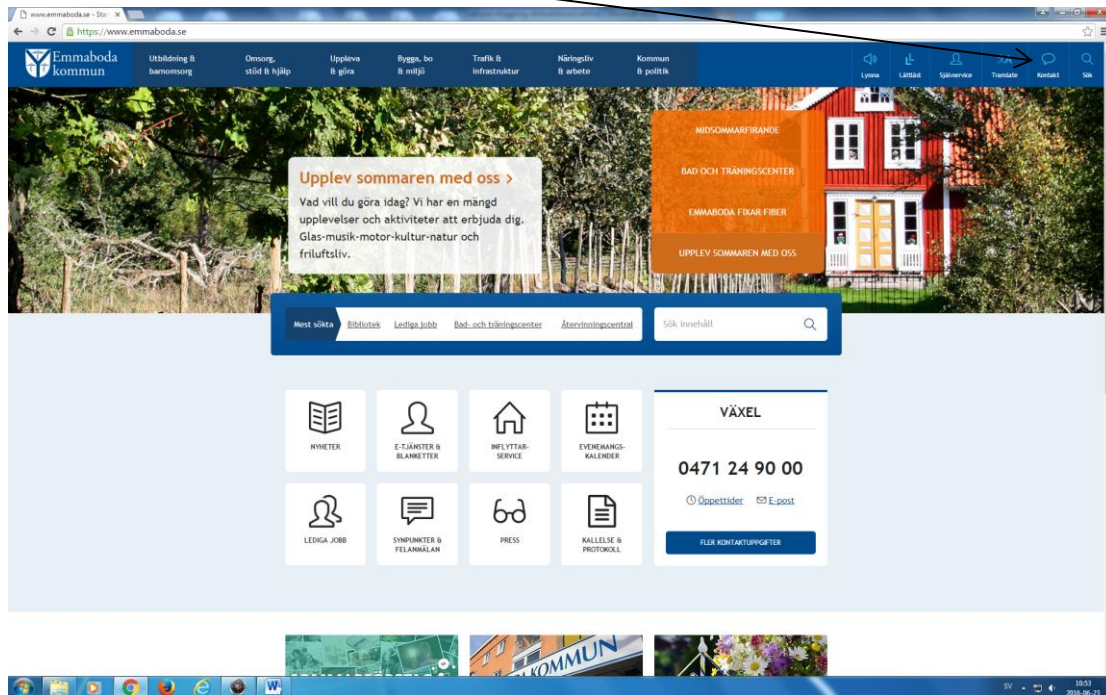

## Så här gör du som vårdnadshavare, när du skall logga in på edWise

Sen i maj 2015 krävs att inloggning i edWise för vårdnadshavare görs med e-legitimation.

För att kunna logga in på edWise måste vårdnadshavarna nu gå via Emmaboda kommuns webbsida:

[www.emmaboda.se](http://www.emmaboda.se)

Gå till - Självservice

Vidare till- Utbildning och barnomsorg

## Sen till- Inloggning i edWise, barnomsorg eller skola

The screenshot shows the website interface for Emmaboda kommun. The main heading is 'E-tjänster och blanketter'. Below this, there is a list of services categorized under 'Barnomsorg' and 'Skola och utbildning'. The 'Barnomsorg' section includes 'Avgiftsreducing, ansökan' (Blankett), 'Delad faktura för föräldrar med gemensam vårdnad, ansökan' (Blankett), 'Ansökan om plats - ej inloggad' (E-tjänst), 'Inloggning barnomsorg (edWise)' (E-tjänst), and 'Ansök om plats, Lämnas schema- och Inkomstuppgifter, Avsluta placering.'. The 'Skola och utbildning' section includes 'Köpa tid' (Blankett) and 'Inloggning i edWise' (E-tjänst). Two arrows point from the title to the 'Inloggning barnomsorg (edWise)' and 'Inloggning i edWise' links.