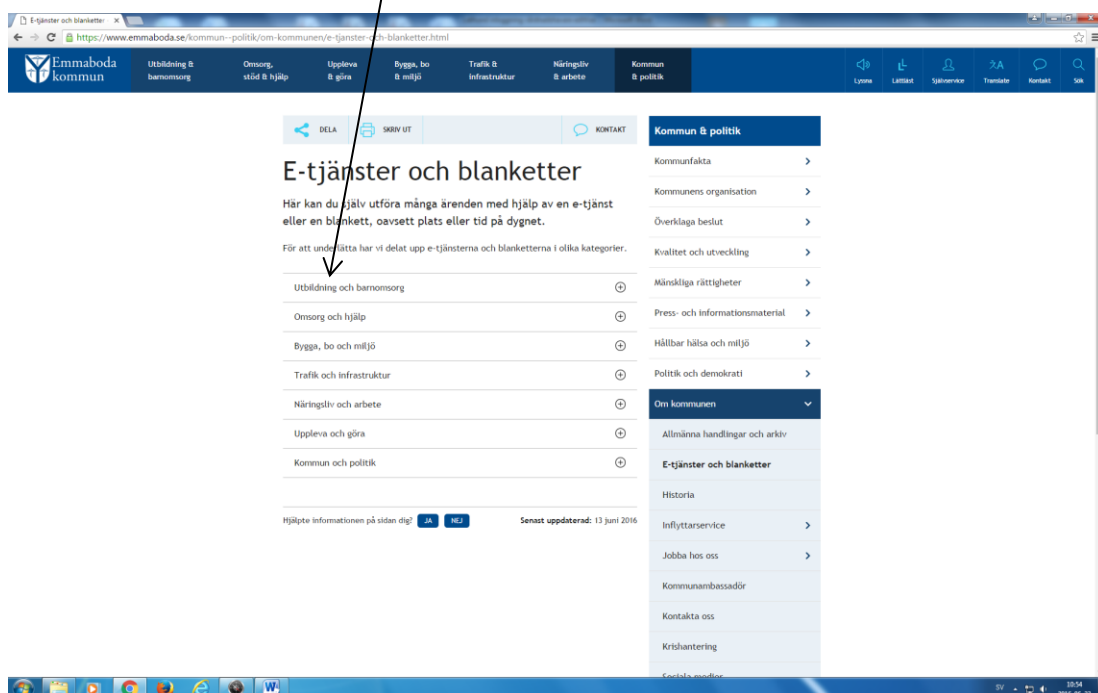

## Så här gör du som vårdnadshavare, när du skall logga in på edWise

Sen i maj 2015 krävs att inloggning i edWise för vårdnadshavare görs med e-legitimation.

För att kunna logga in på edWise måste vårdnadshavarna nu gå via Emmaboda kommuns webbsida:

[www.emmaboda.se](http://www.emmaboda.se)

Gå till - Självservice

Vidare till- Utbildning och barnomsorg

## Sen till- Inloggning i edWise, barnomsorg eller skola

The screenshot shows the website interface for Emmaboda kommun. The main heading is 'E-tjänster och blanketter'. Below this, there is a list of services categorized under 'Barnomsorg' and 'Skola och utbildning'. The 'Barnomsorg' section includes 'Avgiftsreducing, ansökan' (Blankett), 'Delad faktura för föräldrar med gemensam vårdnad, ansökan' (Blankett), 'Ansökan om plats - ej inloggad' (E-tjänst), 'Inloggning barnomsorg (edWise)' (E-tjänst), and 'Ansök om plats, Lämnas schema- och Inkomstuppgifter, Avsluta placering.'. The 'Skola och utbildning' section includes 'Köpa tid' (Blankett) and 'Inloggning i edWise' (E-tjänst). Two arrows point from the title to the 'Inloggning barnomsorg (edWise)' and 'Inloggning i edWise' links.