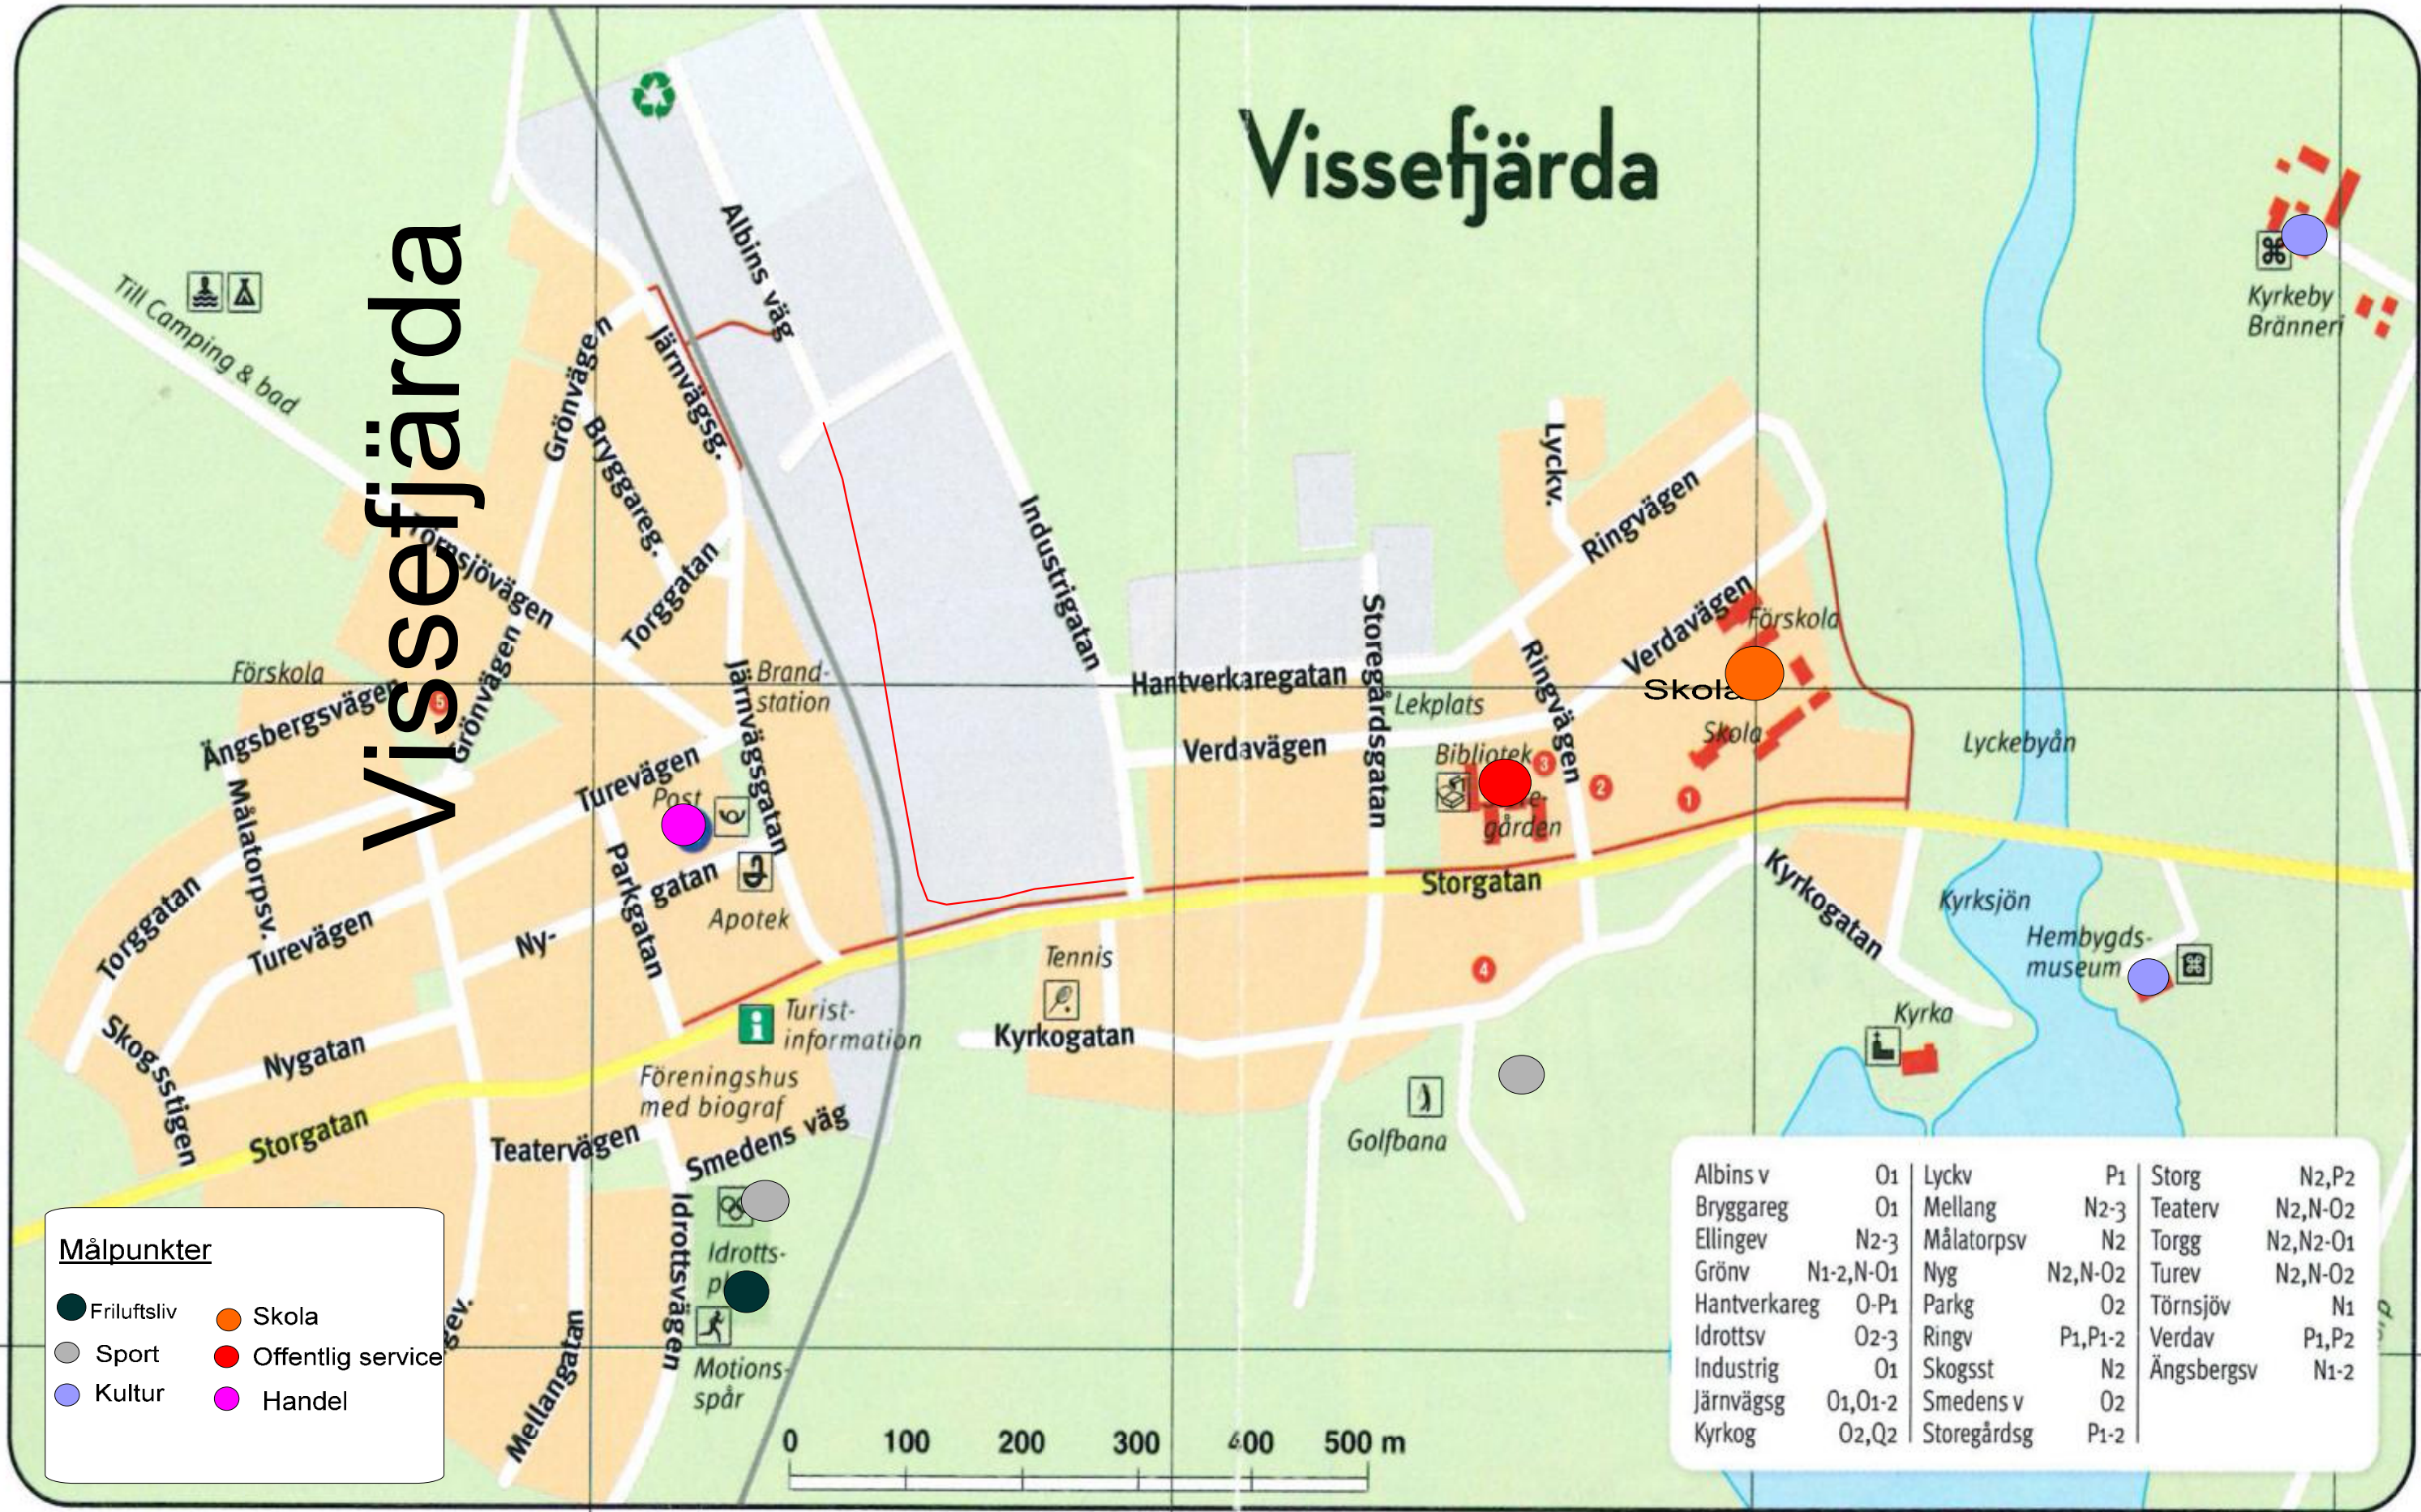

Vissefjärda

Vissefjärda

Målpunkter

- Friluftsliv
- Sport
- Kultur
- Skola
- Offentlig service
- Handel

Albins v	O1	Lyckv	P1	Storg	N2,P2
Bryggareg	O1	Mellang	N2-3	Teaterv	N2,N-O2
Ellingev	N2-3	Målatorpsv	N2	Torgg	N2,N2-O1
Grönv	N1-2,N-O1	Nyg	N2,N-O2	Turev	N2,N-O2
Hantverkareg	O-P1	Parkg	O2	Törnsjöv	N1
Idrottsv	O2-3	Ringv	P1,P1-2	Verdav	P1,P2
Industrig	O1	Skogsst	N2	Ängsbergsv	N1-2
Järnvägsg	O1,O1-2	Smedens v	O2		
Kyrkog	O2,Q2	Storegårdsg	P1-2		